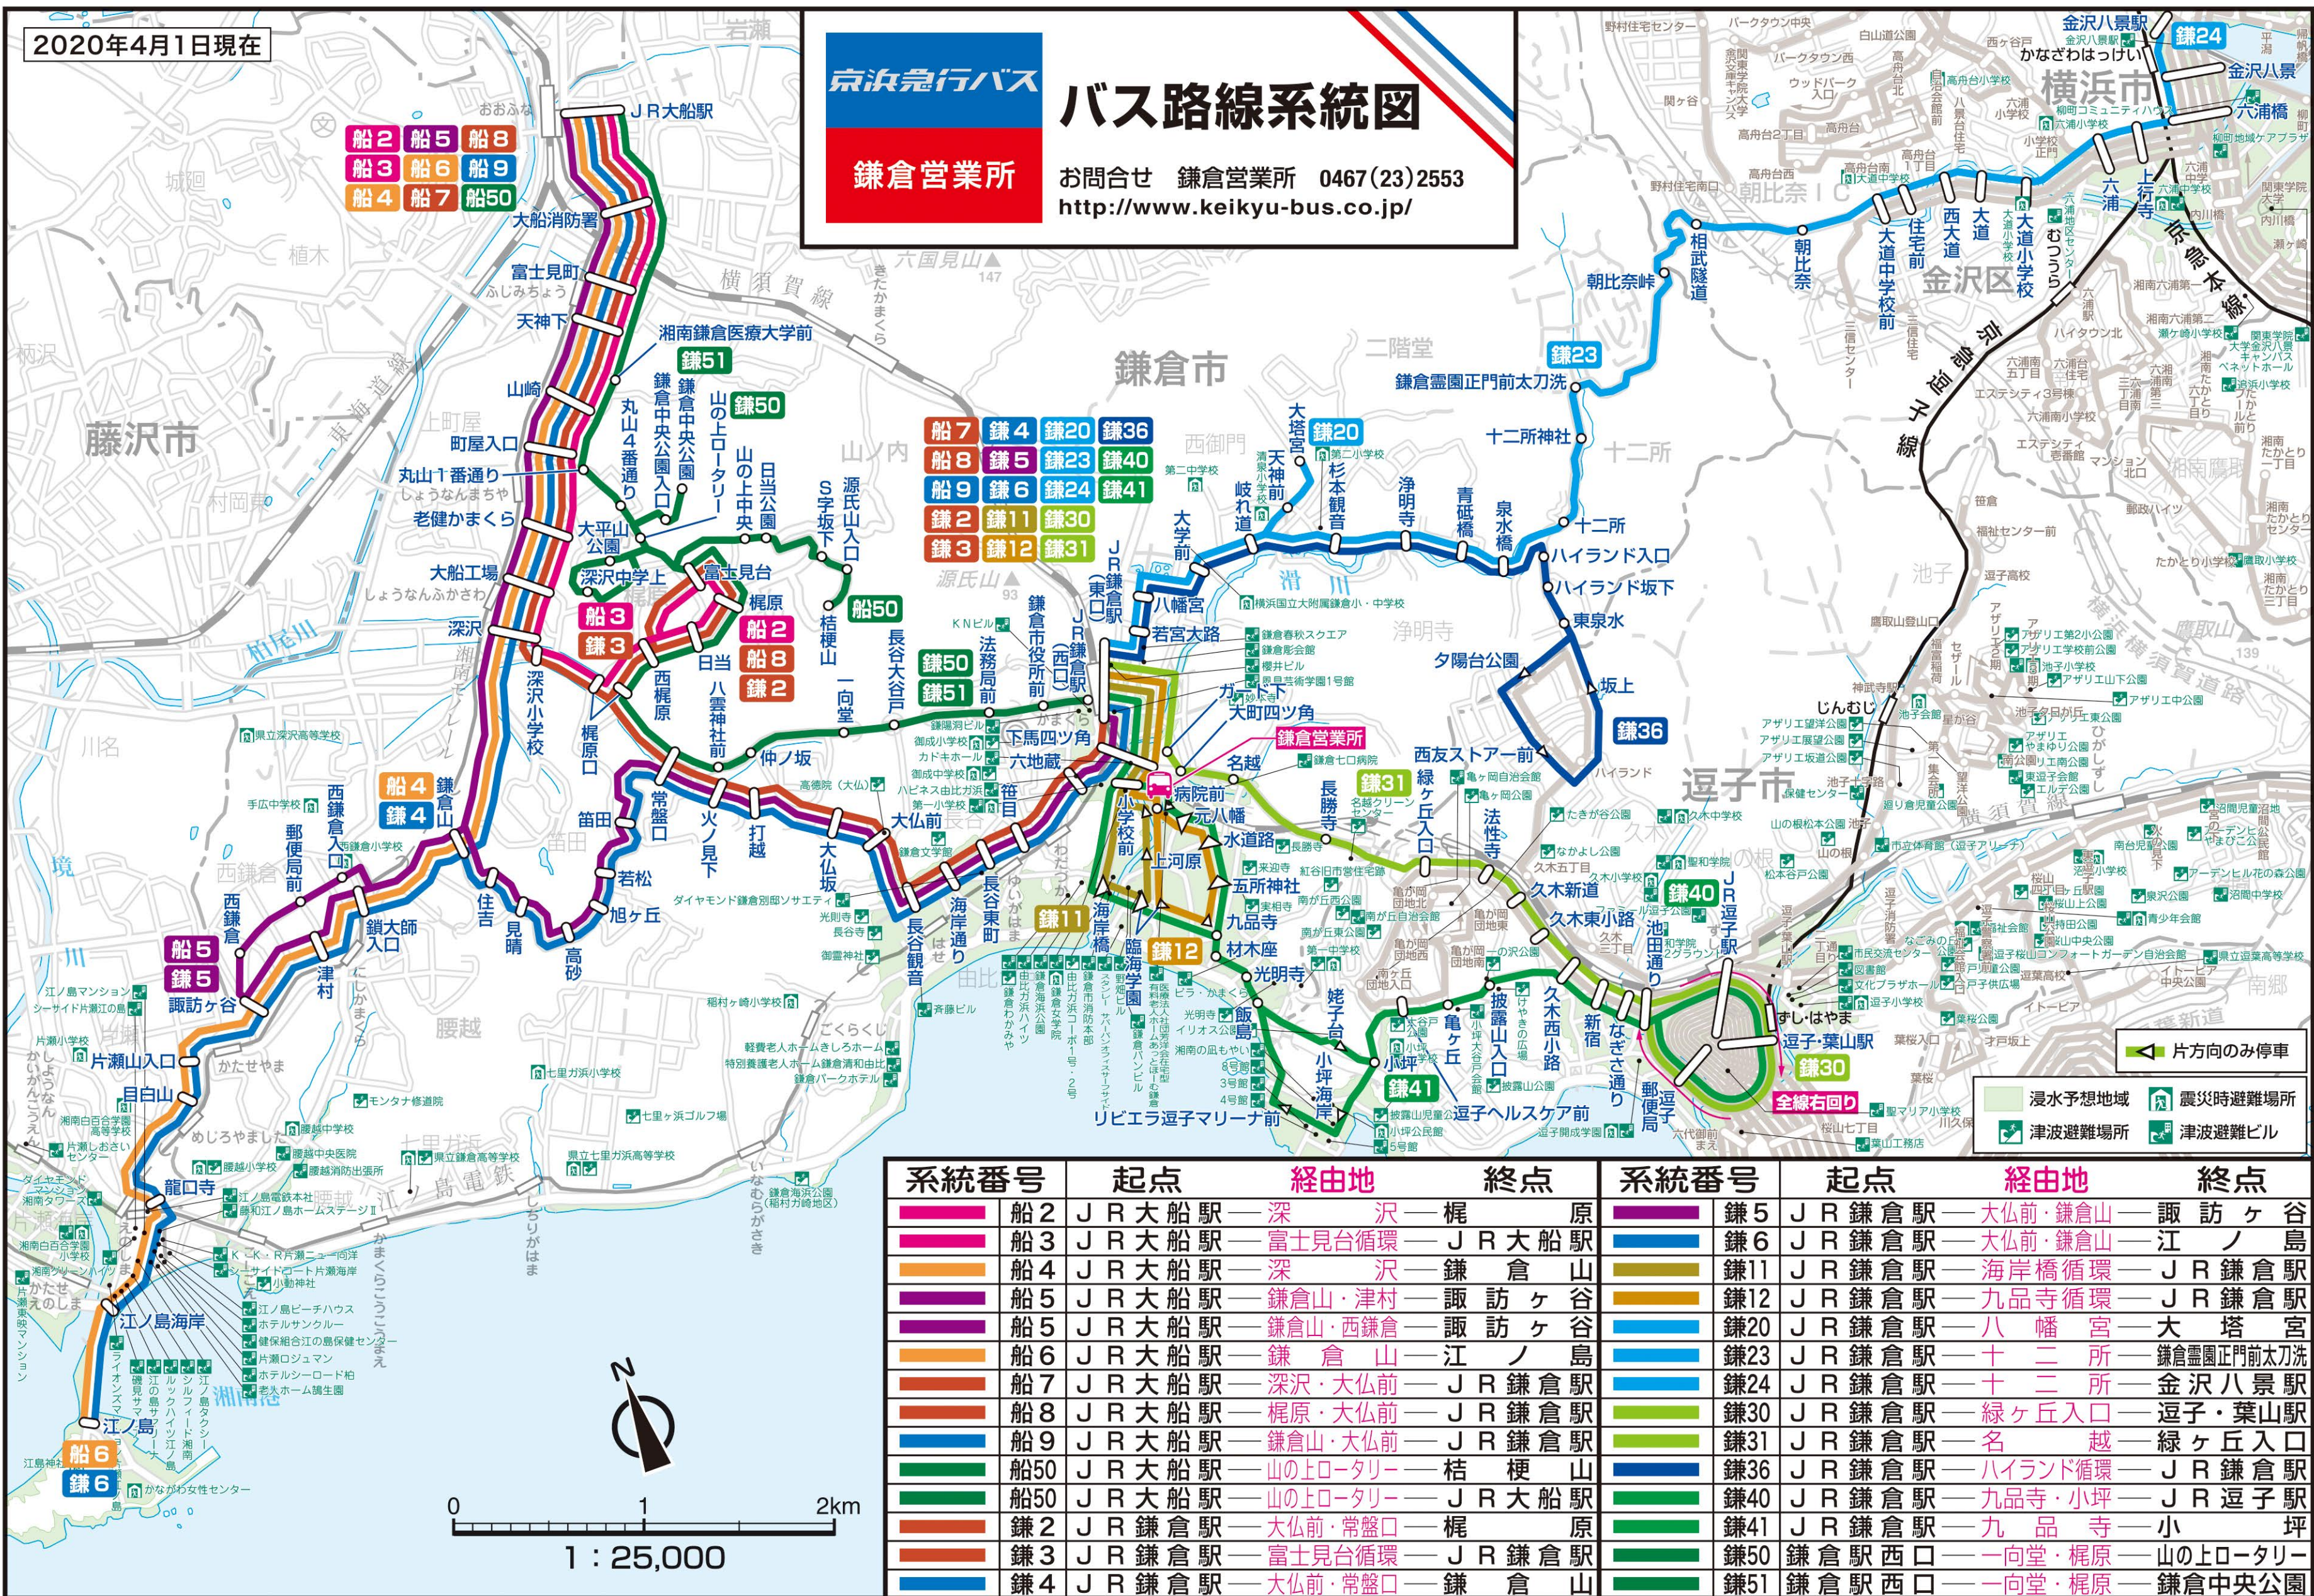

2020年4月1日現在

バス路線系統図

お問い合わせ 鎌倉営業所 0467(23)2553
<http://www.keiyo-bus.co.jp/>

系統番号	起点	経由地	終点	系統番号	起点	経由地	終点
船2	JR大船駅	深沢	梶原	鎌5	JR鎌倉駅	大仏前・鎌倉山	諏訪ヶ谷
船3	JR大船駅	富士見台循環	JR大船駅	鎌6	JR鎌倉駅	大仏前・鎌倉山	江ノ島
船4	JR大船駅	深沢	鎌倉山	鎌11	JR鎌倉駅	海岸橋循環	JR鎌倉駅
船5	JR大船駅	鎌倉山・津村	諏訪ヶ谷	鎌12	JR鎌倉駅	九品寺循環	JR鎌倉駅
船5	JR大船駅	鎌倉山・西鎌倉	諏訪ヶ谷	鎌20	JR鎌倉駅	八幡宮	大塔宮
船6	JR大船駅	鎌倉山	江ノ島	鎌23	JR鎌倉駅	十二所	鎌倉霊園正門前太刀洗
船7	JR大船駅	深沢・大仏前	JR鎌倉駅	鎌24	JR鎌倉駅	十二所	金沢八景駅
船8	JR大船駅	梶原・大仏前	JR鎌倉駅	鎌30	JR鎌倉駅	緑ヶ丘入口	逗子・葉山駅
船9	JR大船駅	鎌倉山・大仏前	JR鎌倉駅	鎌31	JR鎌倉駅	名越	緑ヶ丘入口
船50	JR大船駅	山の上ロータリー	桔梗山	鎌36	JR鎌倉駅	ハイランド循環	JR鎌倉駅
船50	JR大船駅	山の上ロータリー	JR大船駅	鎌40	JR鎌倉駅	九品寺・小坪	JR逗子駅
鎌2	JR鎌倉駅	大仏前・常盤口	梶原	鎌41	JR鎌倉駅	九品寺	小坪
鎌3	JR鎌倉駅	富士見台循環	JR鎌倉駅	鎌50	鎌倉駅西口	一向堂・梶原	山の上ロータリー
鎌4	JR鎌倉駅	大仏前・常盤口	鎌倉山	鎌51	鎌倉駅西口	一向堂・梶原	鎌倉中央公園

〔大きな地震のとき〕沿岸部や川沿いで、強い揺れや、弱い揺れであっても長い時間の揺れを感じた時や、津波警報が発令された時は、高台や津波避難ビルなどに避難しましょう。〔※浸水予想地域は各自治体が最大クラスの津波を想定して公表したものを参考に掲載しておりますが、浸水予想地域の範囲外でも津波の浸水が発生する場合があります。浸水の深さは場所によって異なりますので、あくまで目安としてご覧ください。〕