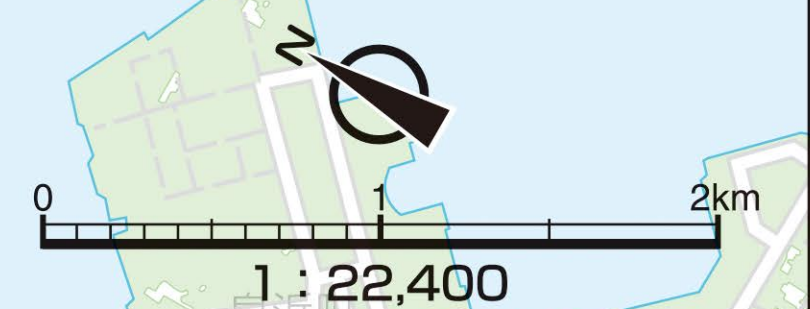

京浜急行バス

バス路線系統図

杉田営業所

お問合せ 杉田営業所 TEL 045(771)5411
FAX 045(771)8495
<http://www.keikyu-bus.co.jp/>

系統番号	起点	経由地	終点
110	横浜駅(東口)	桜木町・浦舟町・八幡橋	杉田平和町
上1	上大岡駅	大久保町	南高校前
上2	上大岡駅	森が丘住宅循環	上大岡駅
上3	上大岡駅	森が丘・汐見台・千保	上大岡駅
上3	上大岡駅	森が丘・汐見台	浜小学校前
上5	上大岡駅	森が丘・屏風ヶ浦駅	杉田
上7	上大岡駅	泉谷・岡村循環	上大岡駅
磯6	上大岡駅	森が丘・屏風ヶ浦駅	磯子駅
磯6	上大岡駅	屏風ヶ浦駅・磯子駅	杉田

◀ 片方向のみ停車

■ 浸水予想地域 ■ 震災時避難場所 ■ 津波避難施設

2021年4月1日現在

【大きな地震のとき】沿岸部や川沿いで、強い揺れや、弱い揺れであっても長い時間の揺れを感じた時や、津波警報が発令された時は、高台や津波避難施設などに避難しましょう。「※浸水予想地域は各自治体が最大クラスの津波を想定して公表したものを参考に掲載しておりますが、浸水予想地域の範囲外でも津波の浸水が発生する場合があります。浸水の深さは場所によって異なりますので、あくまで目安としてご覧ください。」